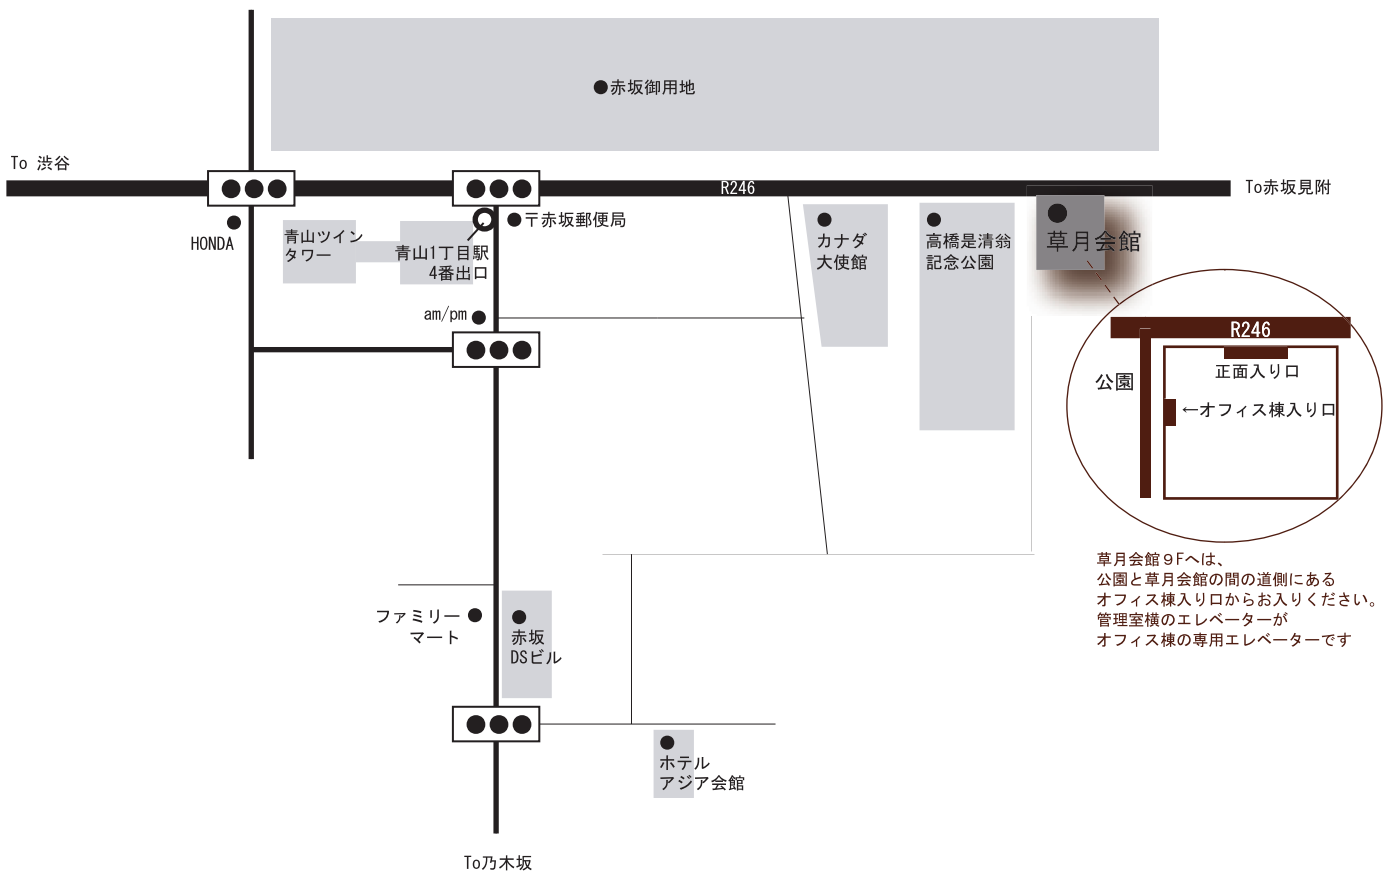

## □アクセス/

東京メトロ銀座線・半蔵門線、都営大江戸線「青山一丁目駅」  
4番出口(南青山・赤坂方面)より徒歩約5分  
または、東京メトロ銀座線・丸の内線「赤坂見附駅」  
C出口より渋谷方面に徒歩約9分

## アクセスマップ

草月会館9Fへは、  
公園と草月会館の間の道側にある  
オフィス棟入り口からお入りください。  
管理室横のエレベーターが  
オフィス棟の専用エレベーターです